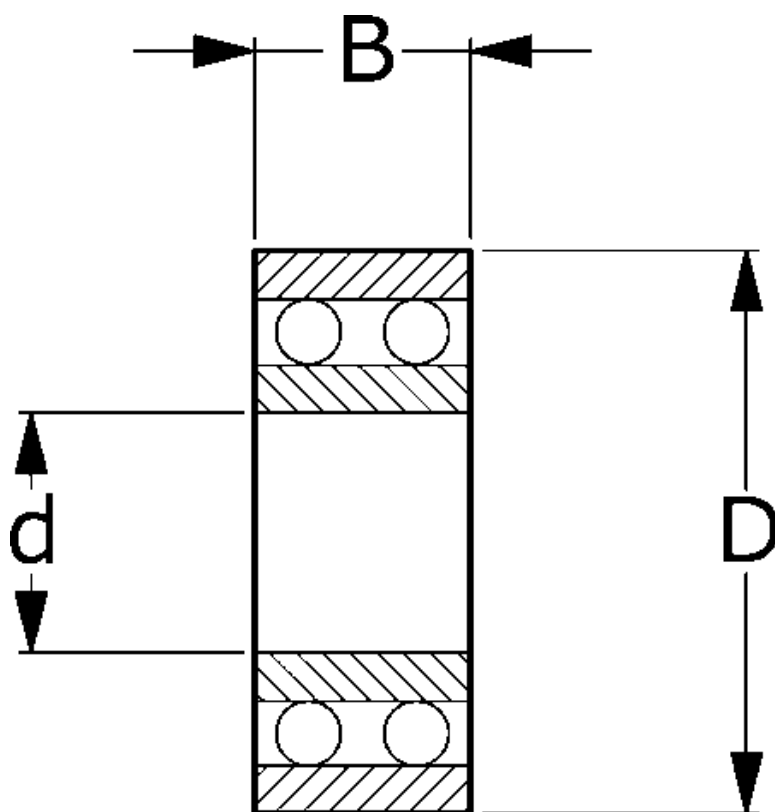

Varenummer: 571105002310

Beskrivelse: NSK Toradet selvoprettende kugleleje 2210ETNGC3
C3 d=50 D=90 B=23

Mål

= Flere måldata: Hent PDF katalog under dokumenter

B = 23

d = 50

D = 90